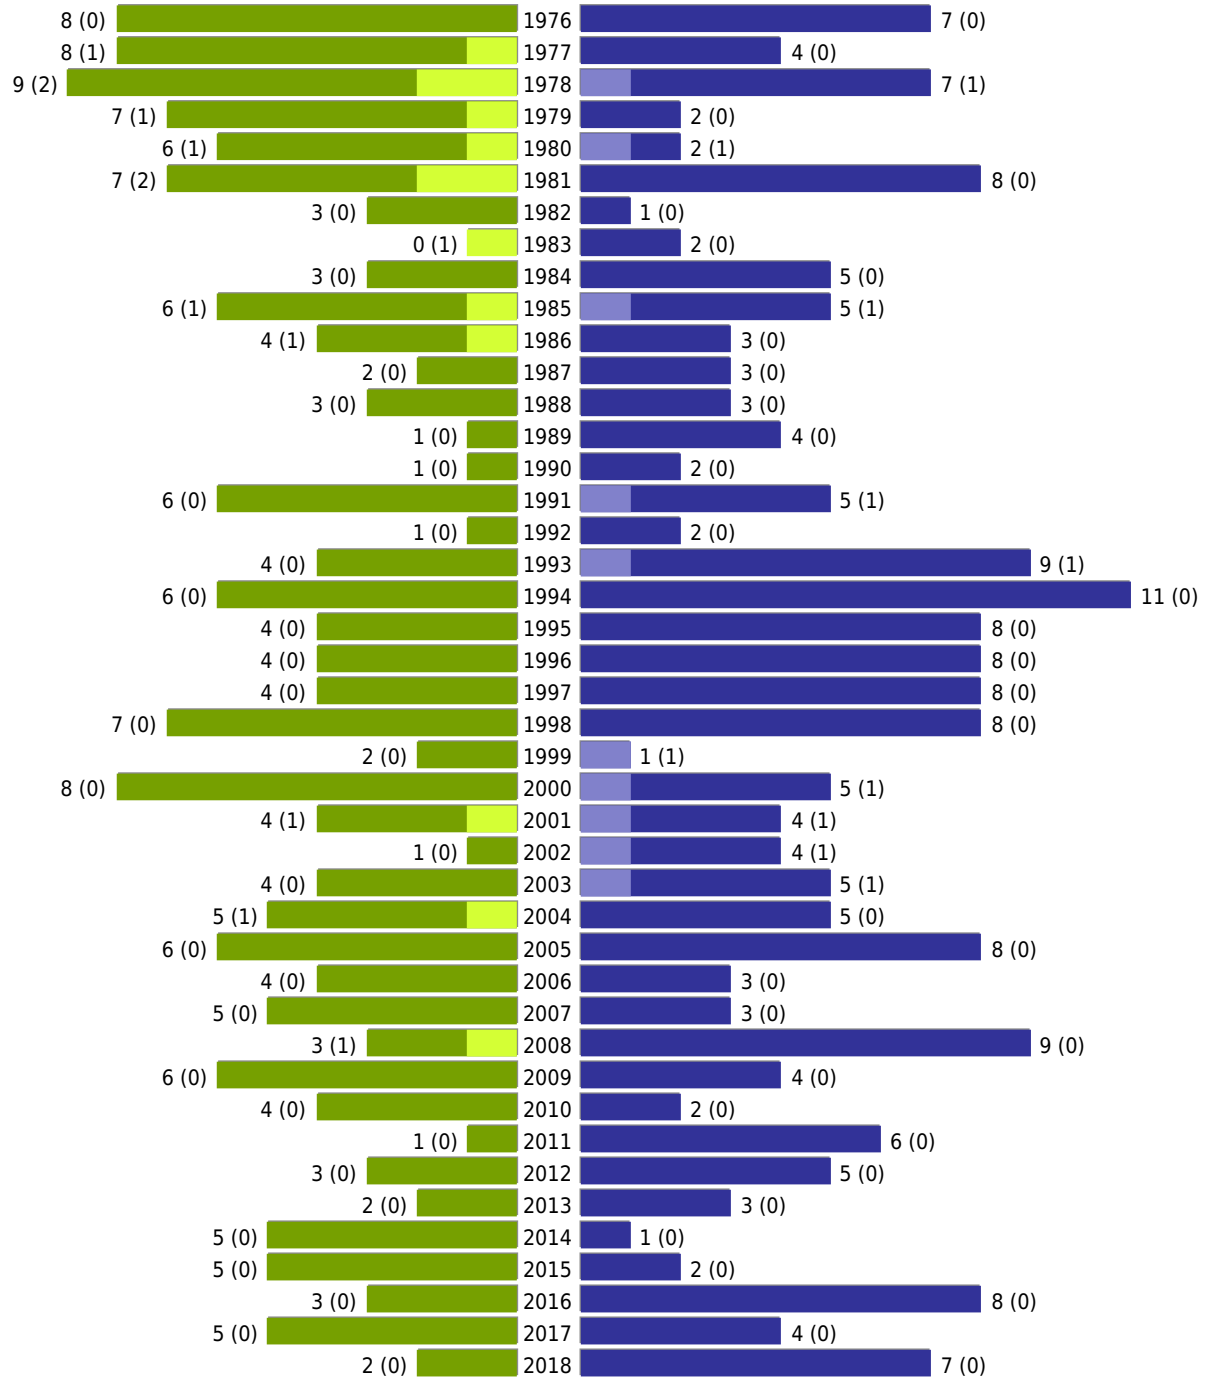

Stadt Friedberg - Geburtsjahrgangsstatistik - vom 29.01.2019

Friedberg ST Rinnenthal (Fortsetzung)

	weiblich	männlich	unbestimmt	gesamt
Summe Deutsche	386	437	0	823
Summe Ausländer	21	21	0	42
Einwohner gesamt	407	458	0	865
Altersdurchschnitt in Jahren	44,2	42,4	0,0	43,3

erstellt am: 29.01.2019

■ männlich ■ männlich (nicht deutsch) ■ weiblich ■ weiblich (nicht deutsch) Anzahl Dt. (Anzahl Ausl.)