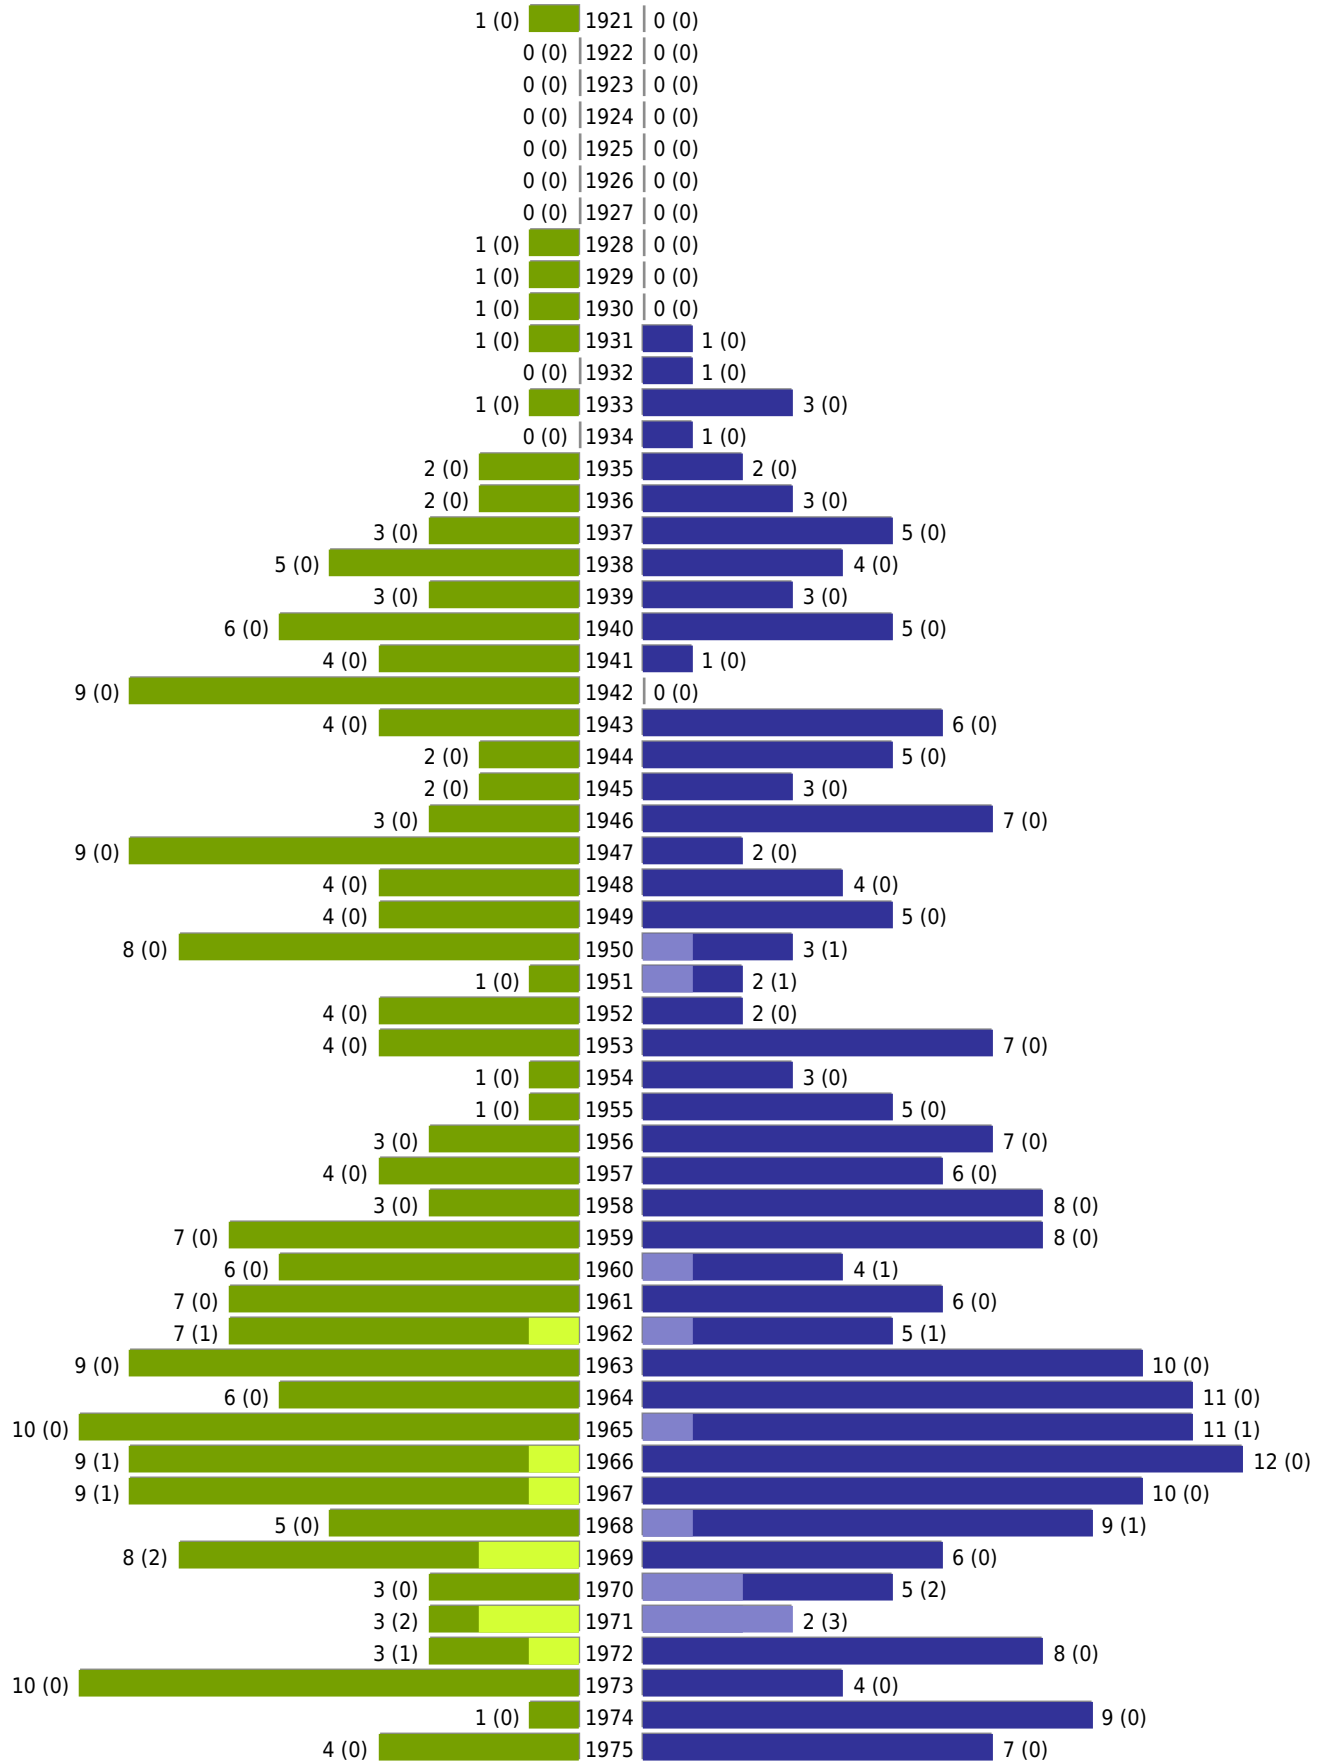

Stadt Friedberg - Geburtsjahrgangsstatistik - vom 29.01.2019

Einwohner / Geburtsjahrgang (nach Orten einzeln)

Friedberg ST Rinnenthal (Fortsetzung)

	Einwohner gesamt			Deutsche			davon Doppelstaatler			Ausländer			davon EU-Ausländer		
	männl.	weibl.	gesamt	männl.	weibl.	gesamt	männl.	weibl.	gesamt	männl.	weibl.	gesamt	männl.	weibl.	gesamt
1993	10	4	14	9	4	13	-	-	-	1	-	1	1	-	1
1994	11	6	17	11	6	17	-	-	-	-	-	-	-	-	-
1995	8	4	12	8	4	12	-	-	-	-	-	-	-	-	-
1996	8	4	12	8	4	12	-	-	-	-	-	-	-	-	-
1997	8	4	12	8	4	12	-	-	-	-	-	-	-	-	-
1998	8	7	15	8	7	15	-	-	-	-	-	-	-	-	-
1999	2	2	4	1	2	3	-	-	-	1	-	1	1	-	1
2000	6	8	14	5	8	13	-	-	-	1	-	1	-	-	-
2001	5	5	10	4	4	8	-	-	-	1	1	2	-	-	-
2002	5	1	6	4	1	5	-	-	-	1	-	1	1	-	1
2003	6	4	10	5	4	9	-	-	-	1	-	1	1	-	1
2004	5	6	11	5	5	10	1	-	1	-	1	1	-	1	1
2005	8	6	14	8	6	14	1	1	2	-	-	-	-	-	-
2006	3	4	7	3	4	7	-	-	-	-	-	-	-	-	-
2007	3	5	8	3	5	8	-	-	-	-	-	-	-	-	-
2008	9	4	13	9	3	12	-	-	-	-	1	1	-	1	1
2009	4	6	10	4	6	10	-	-	-	-	-	-	-	-	-
2010	2	4	6	2	4	6	-	-	-	-	-	-	-	-	-
2011	6	1	7	6	1	7	-	-	-	-	-	-	-	-	-
2012	5	3	8	5	3	8	1	-	1	-	-	-	-	-	-
2013	3	2	5	3	2	5	2	-	2	-	-	-	-	-	-
2014	1	5	6	1	5	6	-	-	-	-	-	-	-	-	-
2015	2	5	7	2	5	7	1	2	3	-	-	-	-	-	-
2016	8	3	11	8	3	11	1	1	2	-	-	-	-	-	-
2017	4	5	9	4	5	9	-	1	1	-	-	-	-	-	-
2018	7	2	9	7	2	9	-	-	-	-	-	-	-	-	-
2019	-	-	-	-	-	-	-	-	-	-	-	-	-	-	-
Gesamt	458	407	865	437	386	823	16	10	26	21	21	42	17	15	32
Altersdurchschnitt in Jahren	42,4	44,2	43,3	42,5	44,5	43,4	32,5	29,4	31,3	40,9	39,6	40,2	42,0	41,0	41,5

Stadt Friedberg - Geburtsjahrgangsstatistik - vom 29.01.2019

Friedberg ST Rinnenthal

erstellt am: 29.01.2019

■ männlich ■ männlich (nicht deutsch) ■ weiblich ■ weiblich (nicht deutsch) Anzahl Dt. (Anzahl Ausl.)