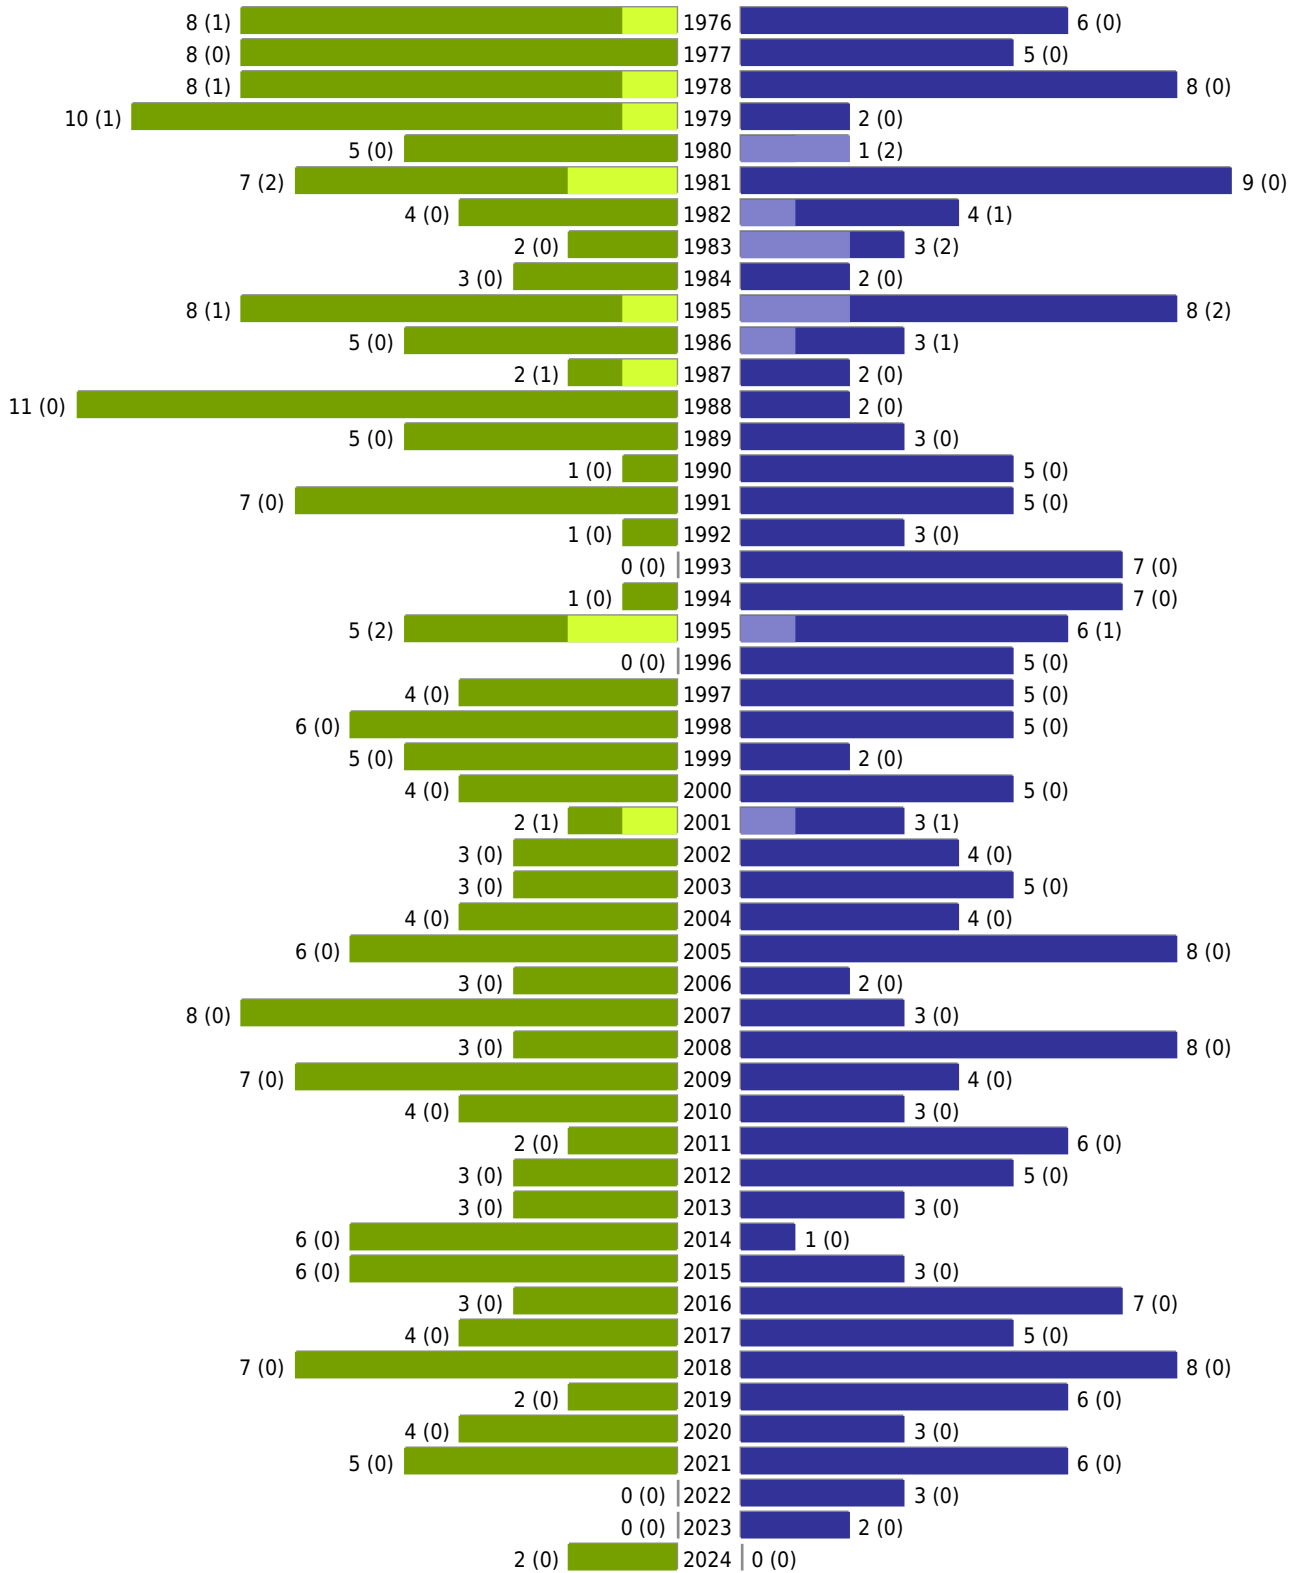

Stadt Friedberg - Geburtsjahrgangsstatistik - vom 07.01.2025

Friedberg ST Rinnenthal (Fortsetzung)

	weiblich	männlich	unbestimmt	gesamt
Summe Deutsche	399	420	0	819
Summe Ausländer	15	20	0	35
Einwohner gesamt	414	440	0	854
Altersdurchschnitt in Jahren	45,5	44,2	0,0	44,9

erstellt am: 07.01.2025

■ männlich
■ männlich (nicht deutsch)
■ weiblich
■ weiblich (nicht deutsch)
Anzahl Dt. (Anzahl Ausl.)