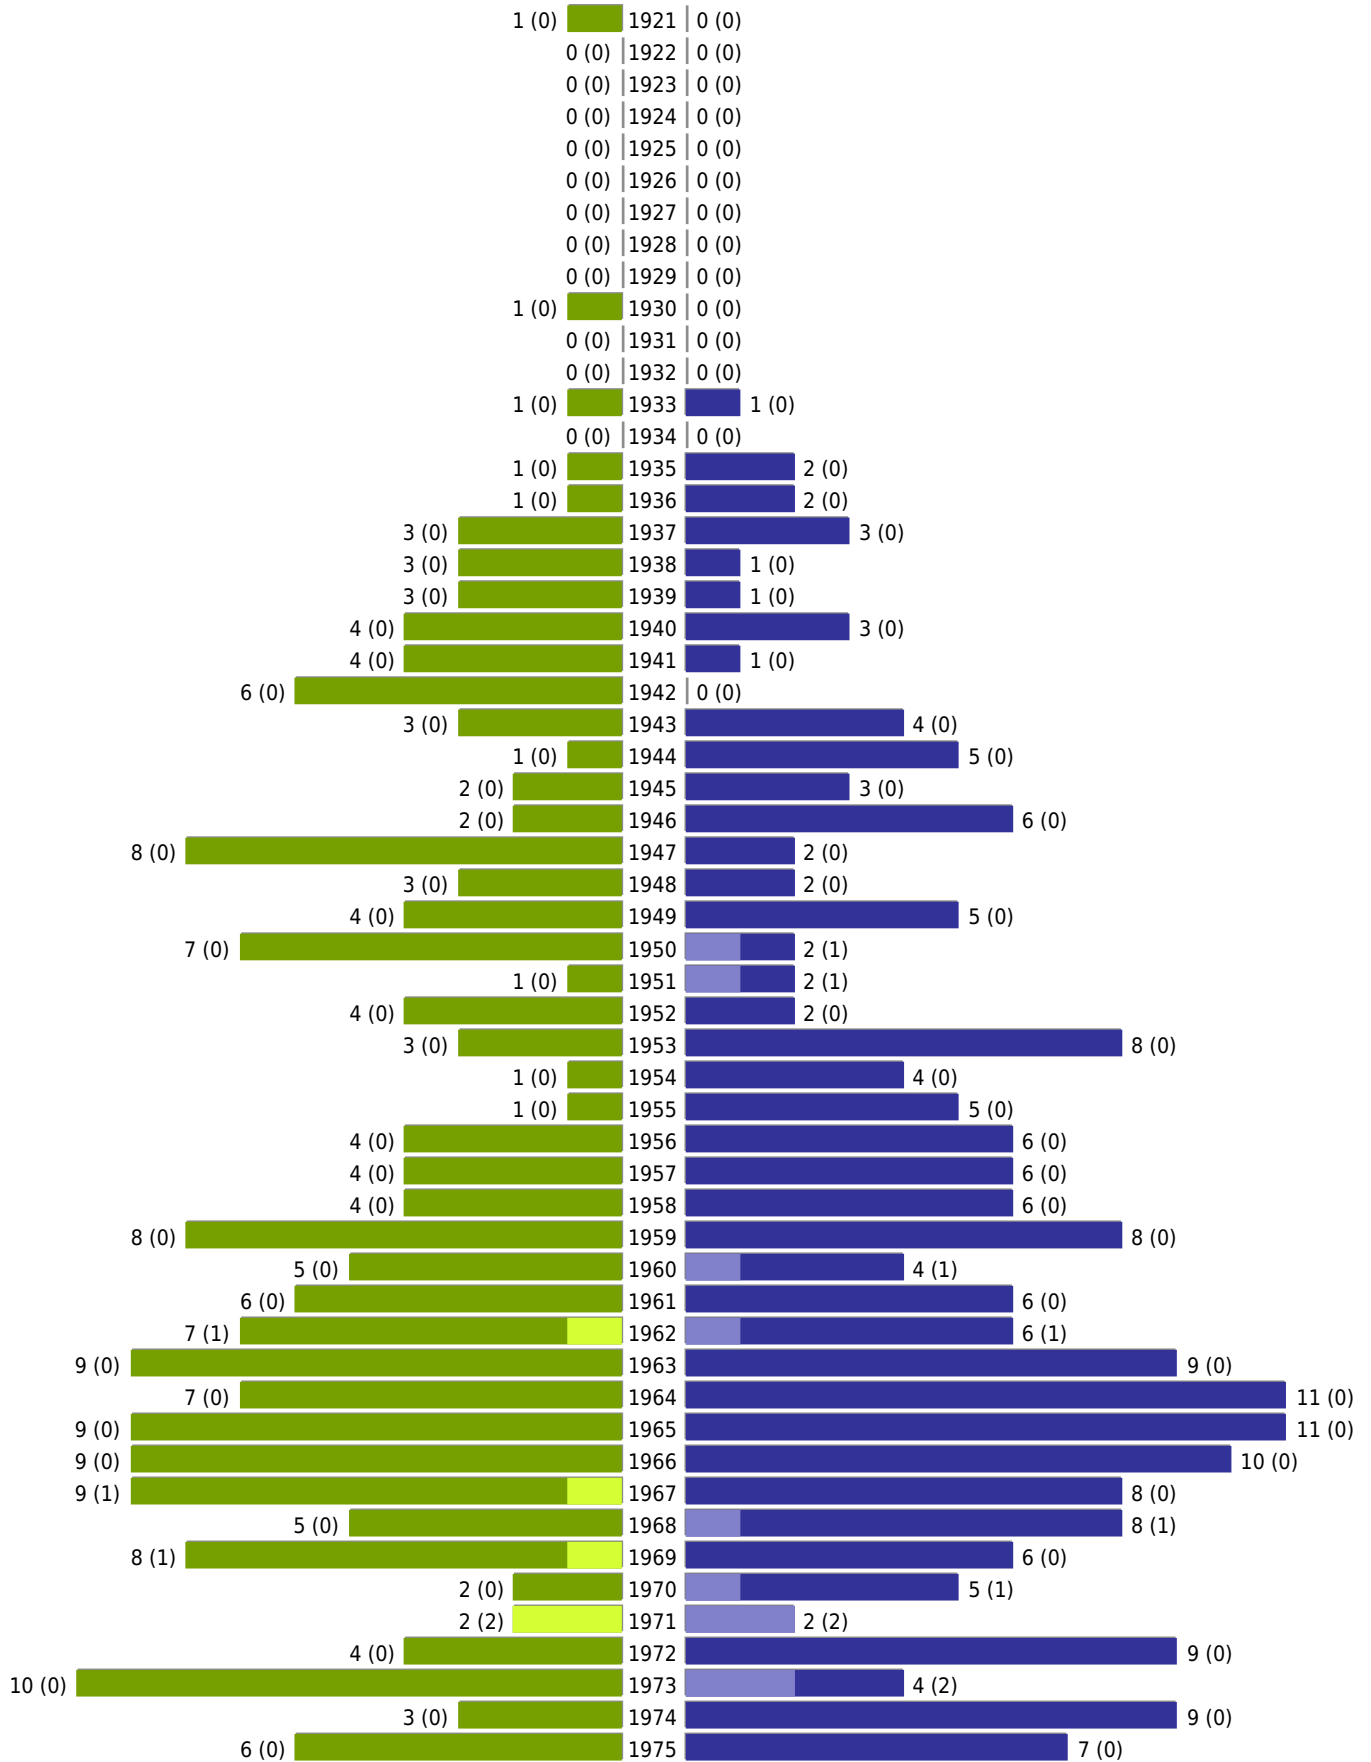

Stadt Friedberg - Geburtsjahrgangsstatistik - vom 07.01.2025

Friedberg ST Rinnenthal

erstellt am: 07.01.2025

■ männlich ■ männlich (nicht deutsch) ■ weiblich ■ weiblich (nicht deutsch) Anzahl Dt. (Anzahl Ausl.)