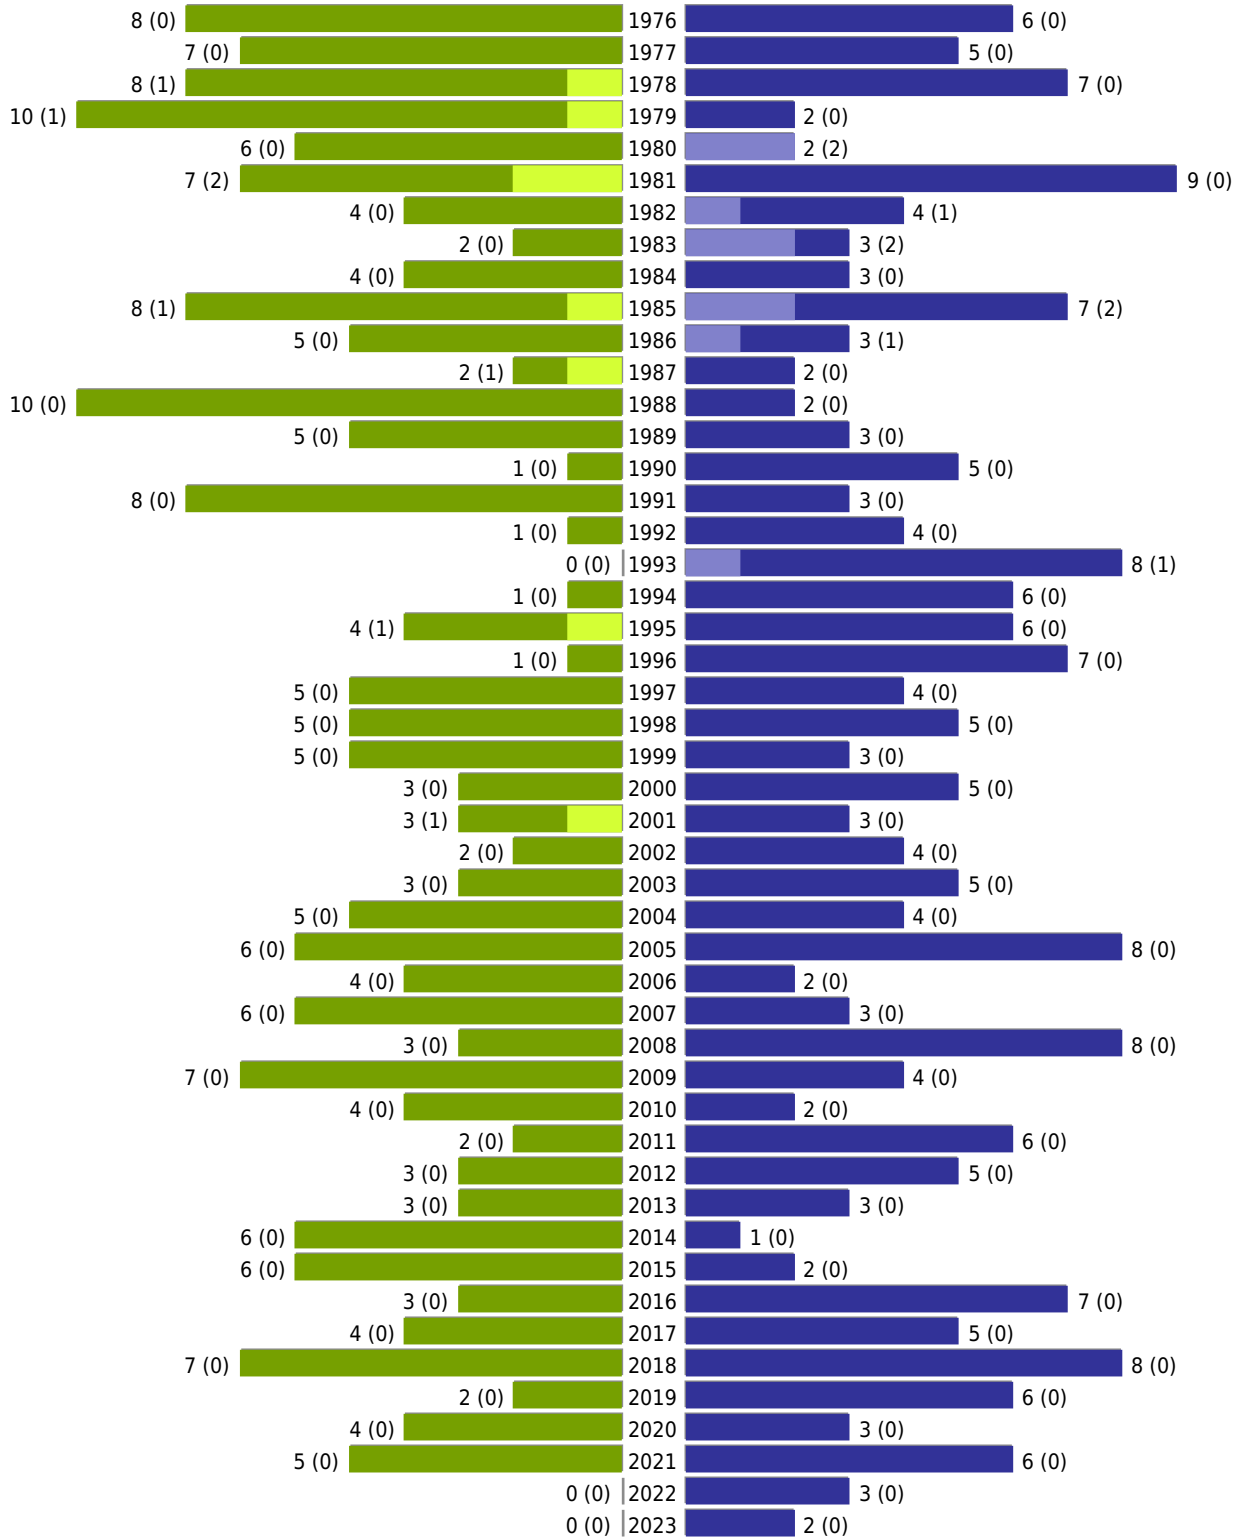

Alterspyramide Geburtsjahrgangsstatistik

Auswahlkriterien:

Geburtsdatum	
Stichtag	31.12.2023
Ortsteile	ST Rinnenthal (Friedberg)
Personen	Aktive Personen im Zuständigkeitsbereich gemeldet
Ausgabe	Personenkreise gesamt mit Spalten zum Geschlecht Personenkreis Deutsche mit Spalten zum Geschlecht Personenkreis Ausländer mit Spalten zum Geschlecht
Wohnungsart	Haupt- oder Nebenwohnung
Mandant	Stadt Friedberg
Gemeinden	Friedberg
Auswertung der Meldekette	Meldedatum/ Rückmeldedatum (wenn vorhanden: An- und Abmeldedatum, sonst Rückmeldedatum, sonst Ein- und Auszugsdatum)

Stadt Friedberg - Geburtsjahrgangsstatistik - vom 10.01.2024

Friedberg ST Rinnenthal

erstellt am: 10.01.2024

■ männlich ■ männlich (nicht deutsch) ■ weiblich ■ weiblich (nicht deutsch) Anzahl Dt. (Anzahl Ausl.)

Stadt Friedberg - Geburtsjahrgangsstatistik - vom 10.01.2024

Friedberg ST Rinnenthal (Fortsetzung)

	weiblich	männlich	unbestimmt	gesamt
Summe Deutsche	399	419	0	818
Summe Ausländer	13	17	0	30
Einwohner gesamt	412	436	0	848
Altersdurchschnitt in Jahren	45,2	43,5	0,0	44,3