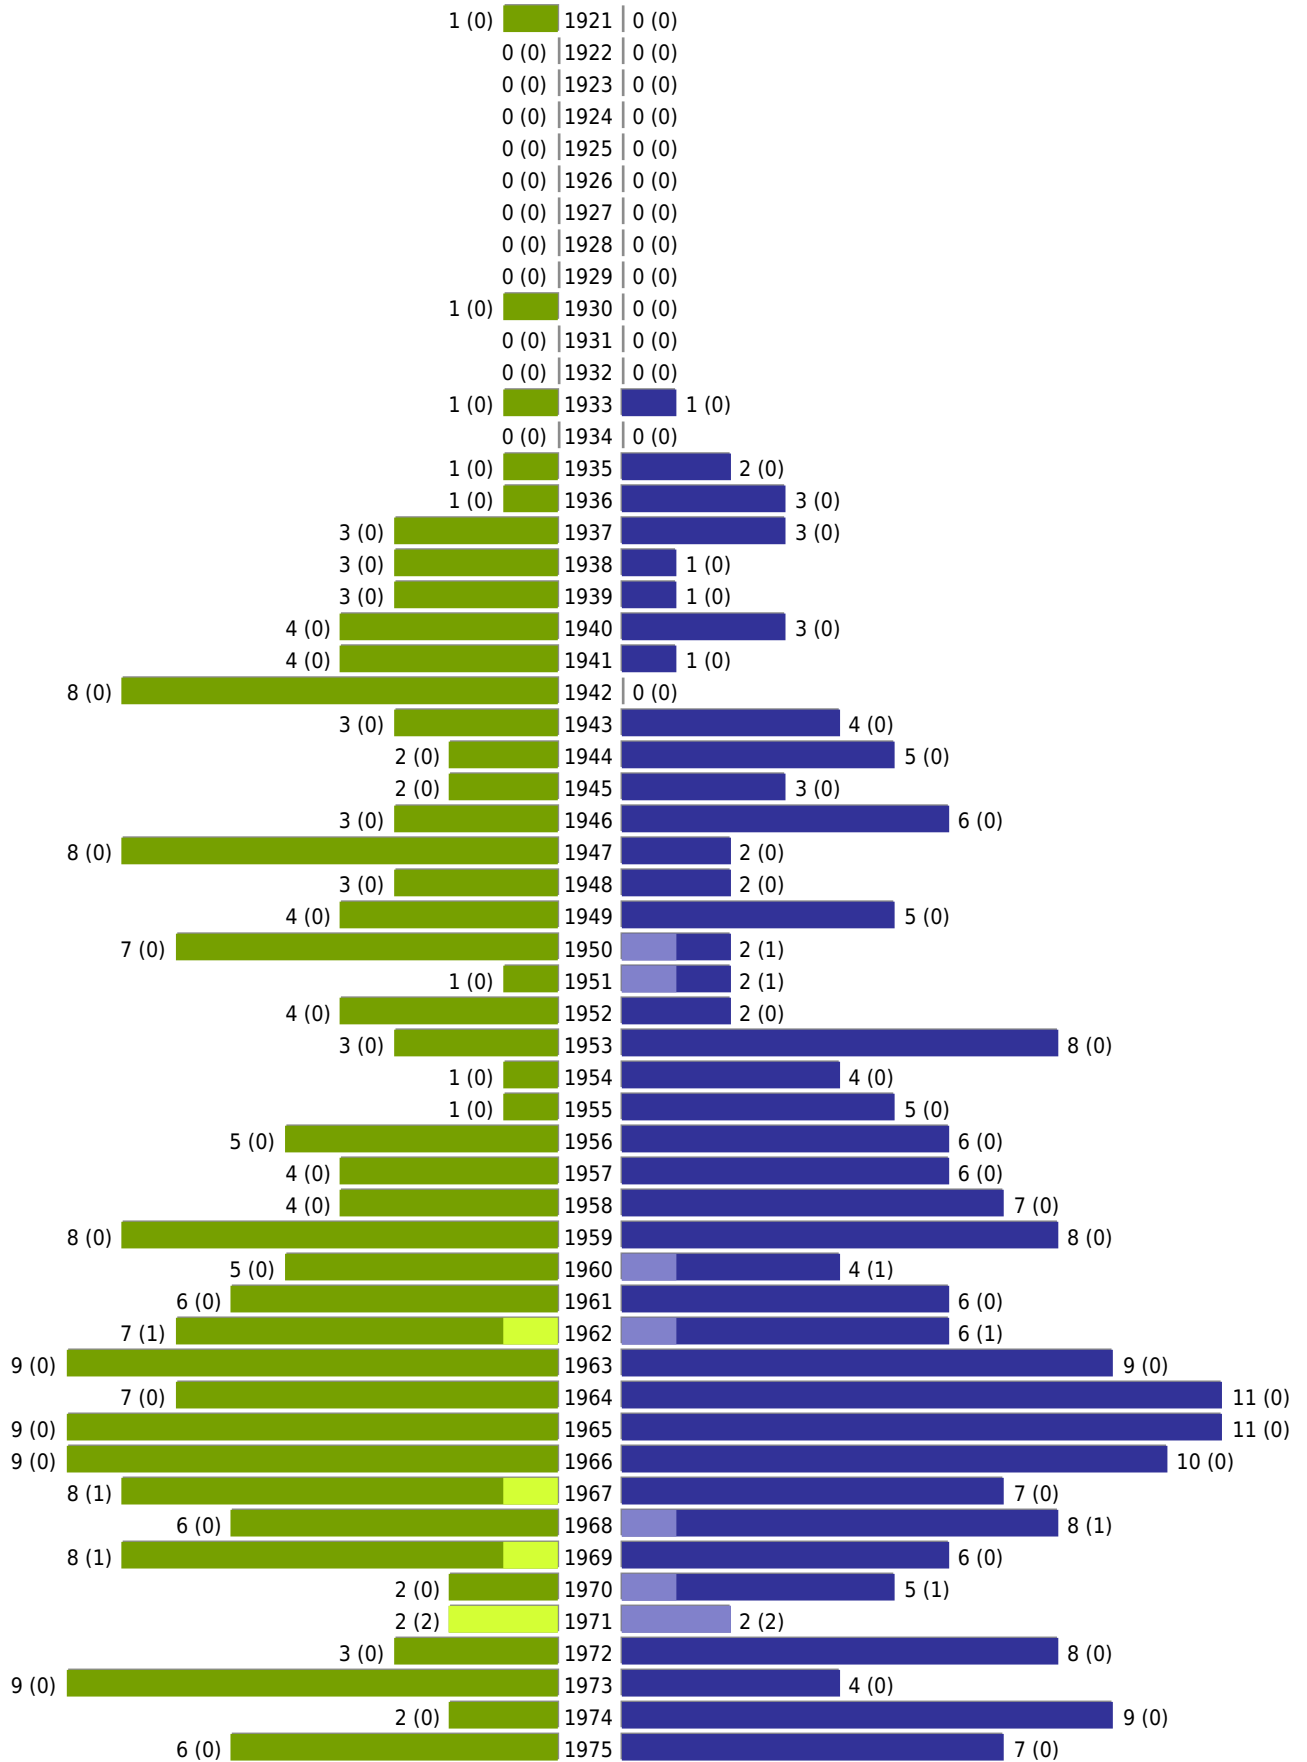

Alterspyramide Geburtsjahrgangsstatistik

Auswahlkriterien:

Geburtsdatum	
Stichtag	31.12.2023
Ortsteile	ST Rinnenthal (Friedberg)
Personen	Aktive Personen im Zuständigkeitsbereich gemeldet
Ausgabe	Personenkreise gesamt mit Spalten zum Geschlecht Personenkreis Deutsche mit Spalten zum Geschlecht Personenkreis Ausländer mit Spalten zum Geschlecht
Wohnungsart	Haupt- oder Nebenwohnung
Mandant	Stadt Friedberg
Gemeinden	Friedberg
Auswertung der Meldekette	Meldedatum/ Rückmeldedatum (wenn vorhanden: An- und Abmeldedatum, sonst Rückmeldedatum, sonst Ein- und Auszugsdatum)

Stadt Friedberg - Geburtsjahrgangsstatistik - vom 10.01.2024

Friedberg ST Rinnenthal

erstellt am: 10.01.2024

■ männlich ■ männlich (nicht deutsch) ■ weiblich ■ weiblich (nicht deutsch) Anzahl Dt. (Anzahl Ausl.)

Stadt Friedberg - Geburtsjahrgangsstatistik - vom 10.01.2024

Friedberg ST Rinnenthal (Fortsetzung)

	weiblich	männlich	unbestimmt	gesamt
Summe Deutsche	399	419	0	818
Summe Ausländer	13	17	0	30
Einwohner gesamt	412	436	0	848
Altersdurchschnitt in Jahren	45,2	43,5	0,0	44,3