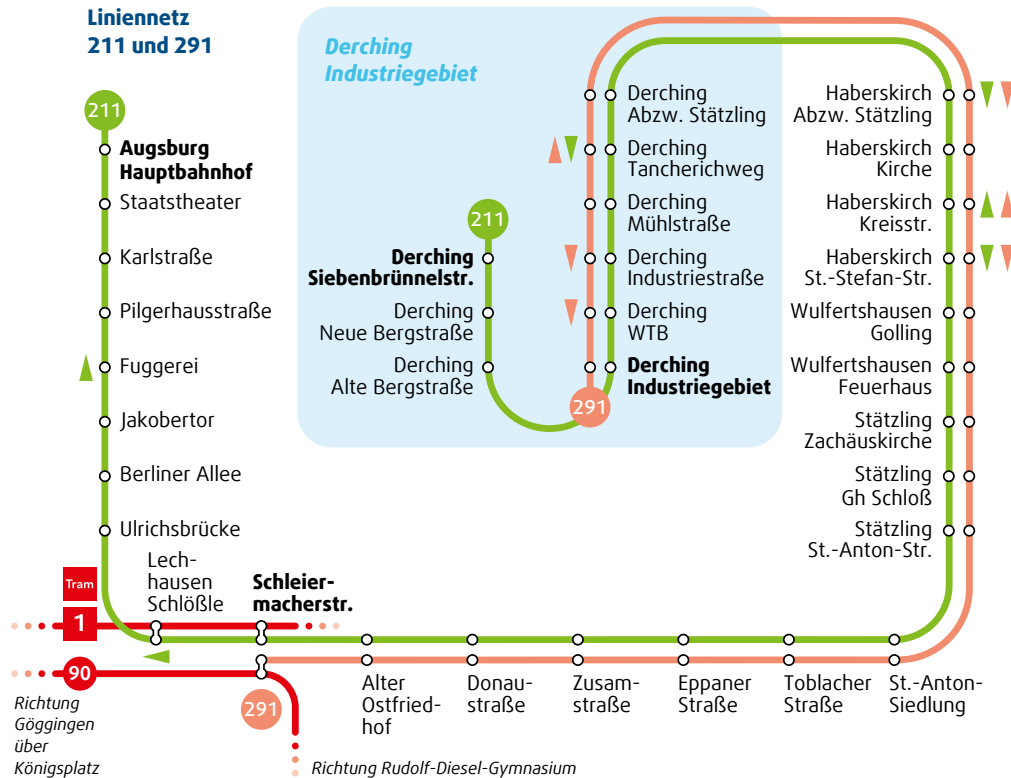

BUS 211

BUS 291

Foto: Udo Koss

Achse Augsburg – Derching

Linie 211:

jetzt Montag bis Samstag ins Industriegebiet Derching

NEU: Nachtbus 291 ab Augsburg
Schleiermacherstraße nach
Derching und zurück

Unser Ticket verbindet.

Gültig ab 10.12.2023

Die Linie 211 zwischen Augsburg und Derching Den Bedürfnissen der Fahrgäste angepasst

- » **Montag bis Freitag** im Stundentakt ab Augsburg Hbf von 06.02 bis 8.02 Uhr und ab Augsburg Schleiermacherstraße ab 19.29 bis 23.29 Uhr, freitags zusätzlich 00.14 Uhr.
- » Die Haltestelle Haberskirch Kirche wird nun auch in Richtung Derching in den Fahrplan aufgenommen. **Bitte beachten Sie:** In den Abendstunden ab 19.50 bis 00.30 Uhr wird diese Haltestelle nur zum Ausstieg bedient.

NEU: Linie 211 verlängert bis zum neuen Derchinger Industriegebiet an der A8.

- » **Montag bis Freitag** ab Augsburg Hbf bis Derching Siebenbrünnelstraße im Stundentakt bis 18 Uhr, danach Augsburg Schleiermacherstraße bis Derching Tancherichweg im Stundentakt bis 24 Uhr. Ab Derching Siebenbrünnelstraße bis Augsburg Hbf im Stundentakt bis 18.30 Uhr, danach Derching Tancherichweg bis Augsburg Schleiermacherstraße im Stundentakt bis 23 Uhr
- » **Samstag** ab Augsburg Schleiermacherstraße im Stundentakt von 06.06 bis 13.06 Uhr, danach bis 00.20 Uhr bis Derching Tancherichweg. Ab Derching Siebenbrünnelstraße im Stundentakt von 06.24 bis 13.24 Uhr, danach ab Derching Tancherichweg bis 23.50 Uhr.

Linienetz 211 und 291

Die neue AVV-Nachtbuslinie 291 Auch nachts gut in Verbindung

- » An den Wochenenden fährt die Linie 211 als neuer Nachtbus 291
- » Führt in den Nächten von Freitag auf Samstag und Samstag auf Sonntag ab und bis Augsburg Schleiermacherstraße
- » Die swa-Nachtbuslinie 90 bietet Anschluss von der **Augsburger Innenstadt** zum Nachtbus 291 nach Derching