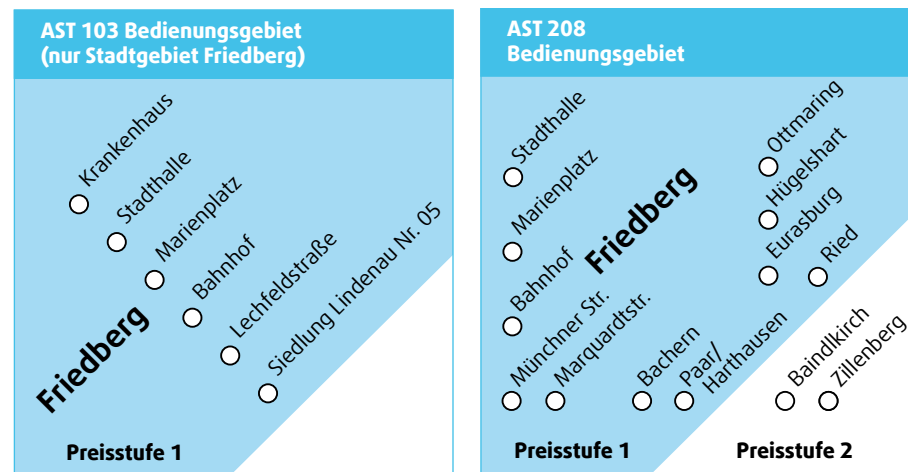

Unser besonderer Service: Anrufsammeltaxi (AST) im Stadtgebiet Friedberg

Die AST-Linien fahren – **nach telefonischer Vorbestellung** – zu festgelegten Zeiten, in denen es keinen regulären Linienbusverkehr gibt.

Fahrpläne

Aktuelle Fahrpläne der einzelnen AST-Linien finden Sie:

- unter www.avv-augsburg.de/fahrtauskunft oder in der **App meinAVV**:
  Einfach Start und Ziel, Tag und gewünschte Abfahrts- oder Ankunftszeit eingeben.
- an den Aushangfahrplänen an den **Haltestellen**
- im **AVV-Kundencenter**: Anrufen (Telefon 0821/157 000) und gewünschten Fahrplan per Post nach Hause schicken lassen

Von der Haltestelle bis zur Haustür

Die Abfahrt unserer AST-Linien ist immer - nach Vorbestellung - an einer AVV-Haltestelle. Jedoch bringt Sie das AST dann an Ihrem Zielort auf Wunsch direkt vor Ihre Haustür.

Ihre AST-Linien im Stadtgebiet Friedberg

AST 103

Friedberg Lindenau/St. Afra – Friedberg Krankenhaus

AST 208

Friedberg/ Paar / Harthausen / Ottmaring / Hügelshart / Eurasburg / Bachern / Ried / Baidlkirch

AST 210

Friedberg / Wulfertshausen / Stätzling / Haberskirch / Derching

Bitte gewünschte Fahrt
45 Minuten im Voraus anmelden unter
08208/959 585, Stichwort „AST“

Was kostet die Nutzung des AST im Raum Friedberg

Sie bezahlen nur den Preis eines Einzeltickets der entsprechenden Preisstufe. Mit Ihrer Wochen- oder Monatskarte oder aber Ihrem Abo nutzen Sie den AST-Service im Raum Friedberg ohne weitere Kosten.

Wichtig zu wissen

Für Fahrten im Gebiet der Stadt Friedberg und deren Ortsteile ist bei Einzeltickets nur eine Preisstufe zu zahlen!

Anruf genügt

Da für AST-Linien generell eine Voranmeldung nötig ist, sind die entsprechenden Rufnummern und Voranmeldezeiten für die einzelnen Linien in der AVV-Fahrplanauskunft, der App **meinAVV** oder in den Fahrplanaushängen der Haltestellen angegeben.

AST-Fahrzeuge erkennen Sie am AST-Schild an der Windschutzscheibe.

Preise im Stadtgebiet Friedberg
gelten ab sofort auch für das AST

Preisstufe 1 = 1 befahrene Zone	Preisstufe 2 = 2 befahrene Zonen nur für Baidlkirch
Erwachsene	
1,90 €	3,80 €
Kinder (6 bis 14 Jahre)	
1,10 €	2,20 €

Tarifstand 2024/01

Ihr Einzelticket kaufen Sie am bequemsten vor Fahrtantritt in der APP **meinAVV**.

App Store

Jetzt die
kostenlose
App
meinAVV
laden!

Google Play

Für Ihre AST-Linien im Raum Friedberg gilt die Rufnummer:
Taxi-Ruf: **08208/959 585** – Bitte gewünschte Fahrt **45 Minuten vor Abfahrt** anmelden, mit dem ausdrücklichen Hinweis: „Anrufsammeltaxi“.

Umfassende Informationen
zu unseren Fahrten, Tickets und Tarifen
unter www.avv-augsburg.de